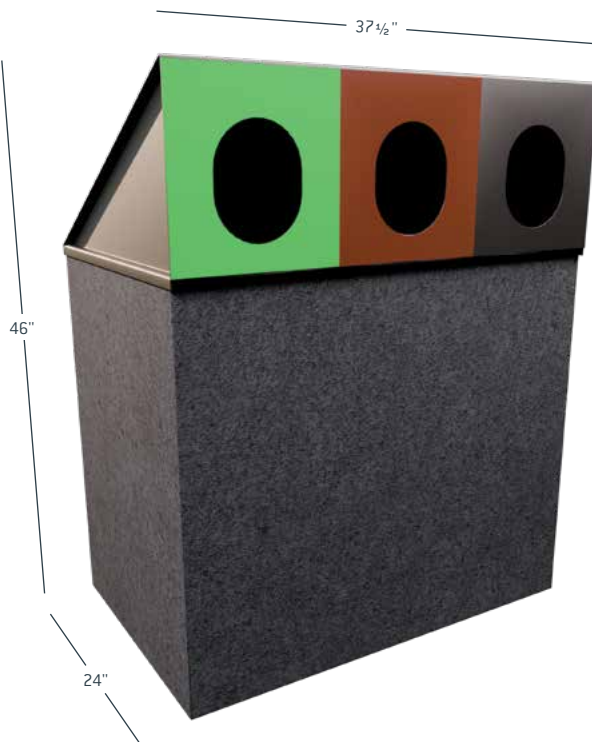

NOUVEAUTÉS!

ENVIRO-2

FINITIONS DE BÉTON

JET DE SABLE
CHARBON
(C)

JET DE SABLE
GRIS PÂLE
(G)

PERSONNALISEZ
LES COULEURS DU
COUVERCLE SELON
VOS BESOINS

ENVIRO-3

FINITIONS DE BÉTON

JET DE SABLE
CHARBON
(C)

JET DE SABLE
GRIS PÂLE
(G)