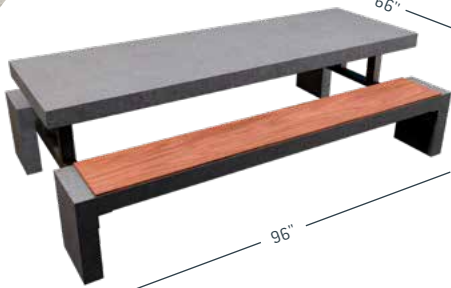

FINITION DE BÉTON
JET DE SABLE
CHARBON
(C)

OPTIONS DE
REVÊTEMENTS
PLASTIQUE
RECYCLÉ
(PR)

BOIS IPE
(IPE)

↑
OPTION : ACCESSIBLE AUX
PERSONNES À MOBILITÉ RÉDUITE.

29"

INDEX
G+

SOLA

ALIMENTÉE À L'ÉNERGIE SOLAIRE, C'EST OUI!