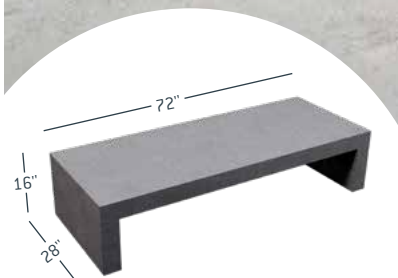

TAVOLO

TABLE BASSE

MATCH PARFAIT
AVEC LES CHAISES
LOUNGE!

RUSTICA

OPTIONS
FINITIONS DE BÉTON

*IMITATION BOIS,
SANS TERNISSAGE!*

PIAZZA U+

FINITION
DE BÉTON