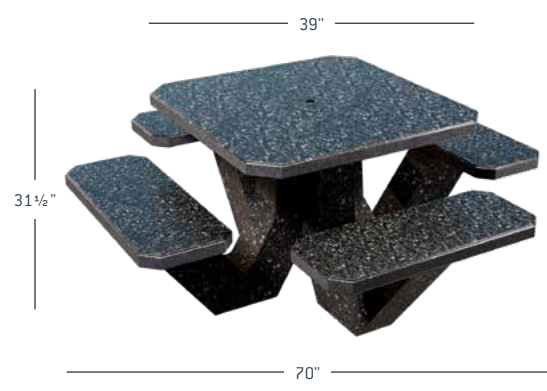

TAVOLO

TABLE BASSE

MATCH PARFAIT
AVEC LES CHAISES
LOUNGE!

RUSTICA

OPTIONS
FINITIONS DE BÉTON

*IMITATION BOIS,
SANS TERNISSAGE!*

PIAZZA U+

FINITION
DE BÉTON