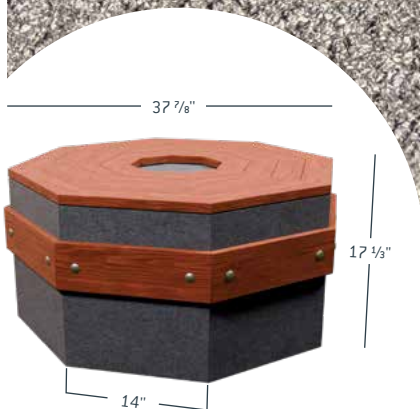

OCTOGONA

DISPONIBLE 100 % BÉTON OU RECOUVERT DE BOIS IPE OU PLASTIQUE RECYCLÉ

FINITION DE BÉTON
JET DE SABLE
CHARBON
(C)

OPTIONS DE
REVÊTEMENTS
PLASTIQUE
RECYCLÉ
(PR)

BOIS IPE
(IPE)

Poteau en acier vendu séparément.