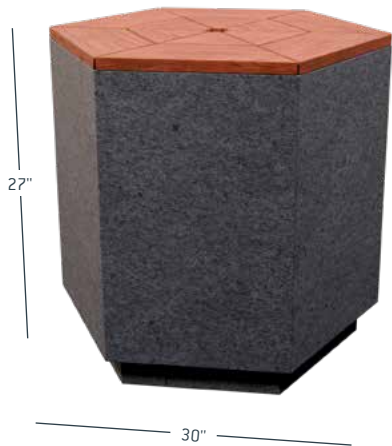

NOUVEAUTÉ!

PROFEO

FINITION DE BÉTON

OPTIONS DE REVÊTEMENTS