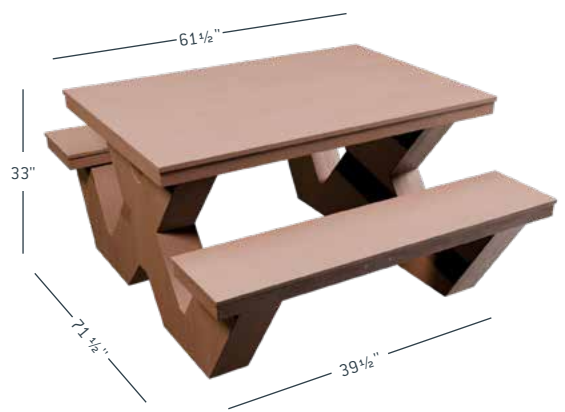

TAVOLO

TABLE BASSE

MATCH PARFAIT
AVEC LES CHAISES
LOUNGE!

RUSTICA

OPTIONS
FINITIONS DE BÉTON

*IMITATION BOIS,
SANS TERNISSAGE!*

PIAZZA U+

FINITION
DE BÉTON