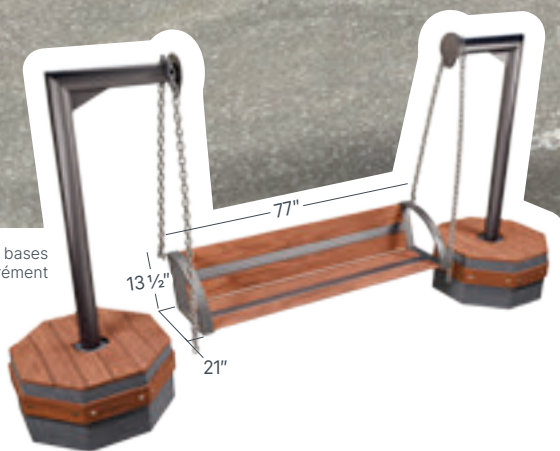

# BALANCIA

JET DE SABLE  
CHARBON  
(C)

Choix de  
revêtements

PLASTIQUE  
RECYCLÉ  
(PR)

BOIS IPE  
(IPE)

À noter: Le produit réel diffère légèrement de la photo.  
Référez-vous à notre modélisation 3D pour le rendu final.

Poteaux en acier et bases  
en béton vendus séparément