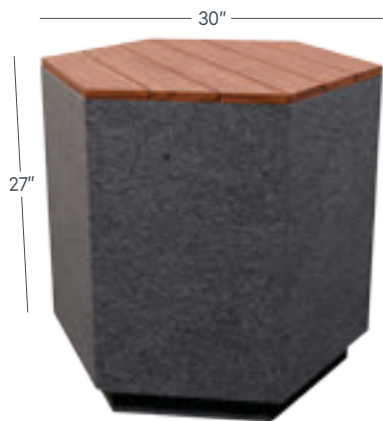

PROFEO

Choix de revêtements