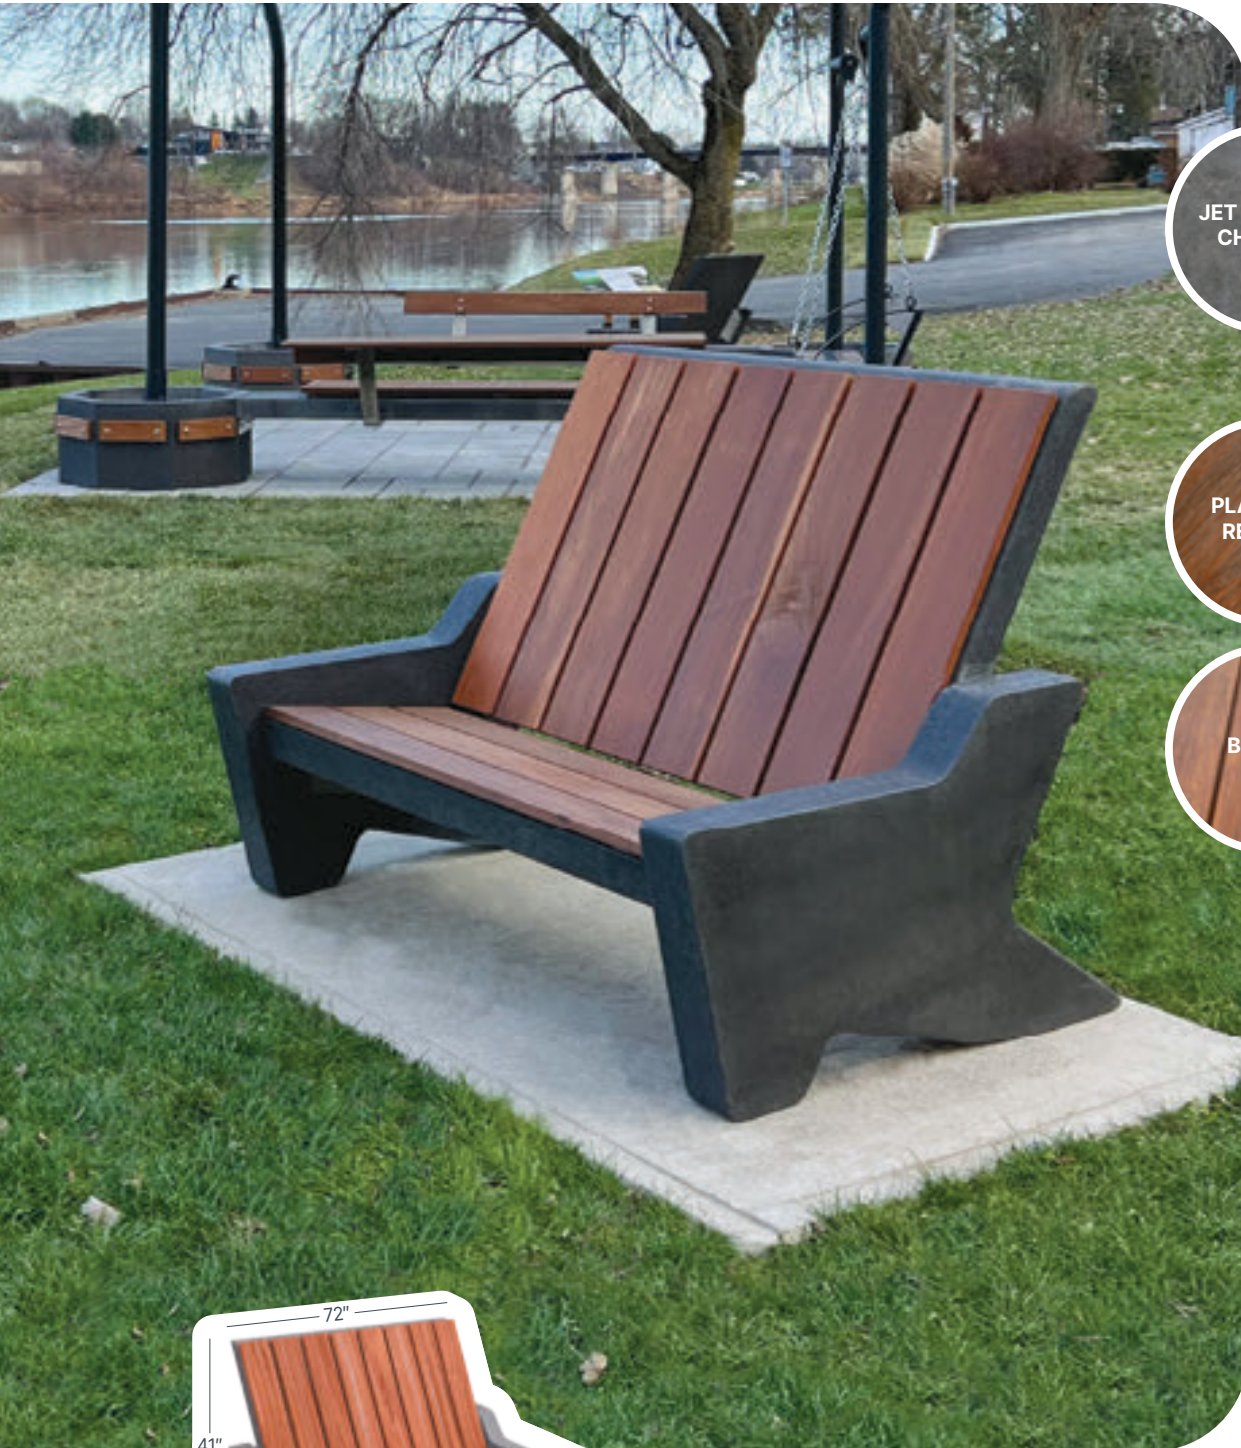

LOUNGE XL

JET DE SABLE
CHARBON
(C)

Choix de
revêtements

PLASTIQUE
RECYCLÉ
(PR)

BOIS IPE
(IPE)