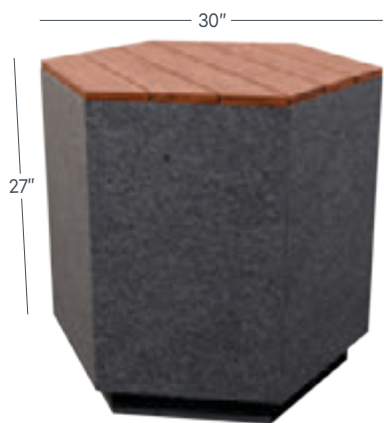

PROFEO

Choix de revêtements