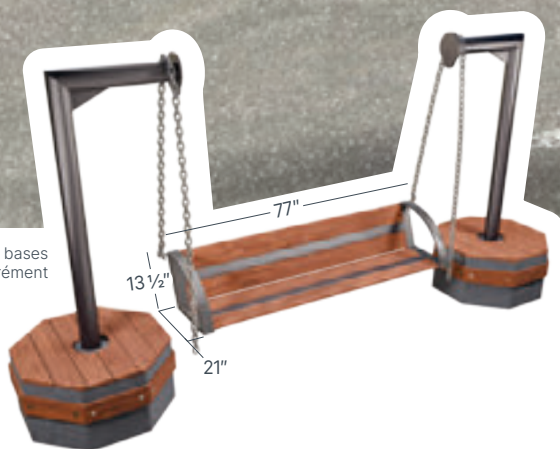

Poteaux en acier et bases
en béton vendus séparément