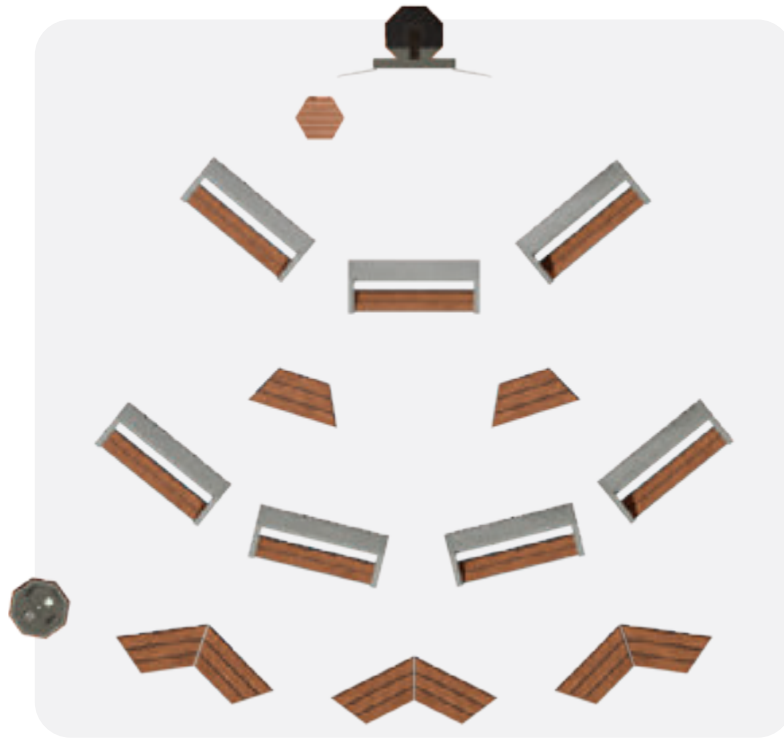

CLASSE EXTÉRIEURE

GRANDE CLASSE
± 28 personnes