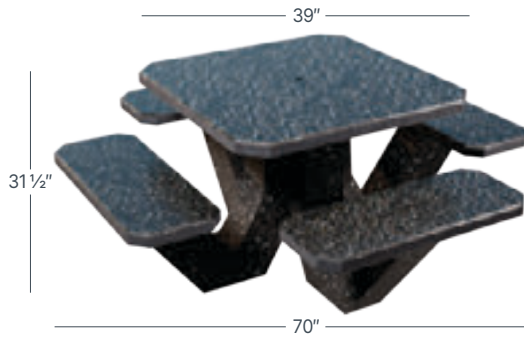

PIAZZA

Deux choix
par excellence
pour l'**accessibilité!**

RONDA