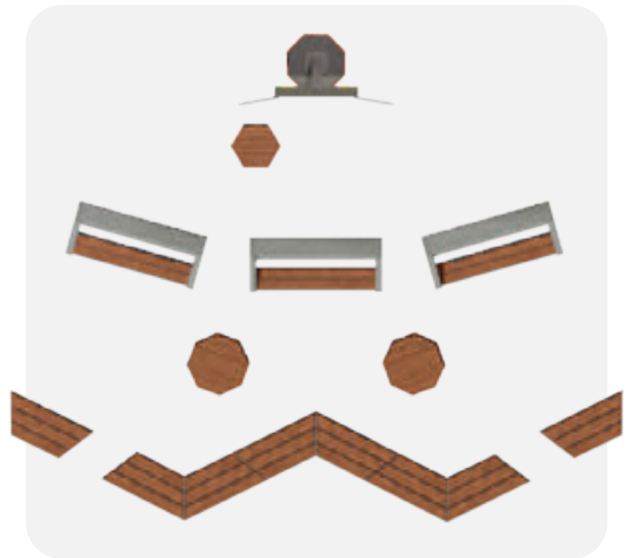

MOYENNE CLASSE

± 19 personnes