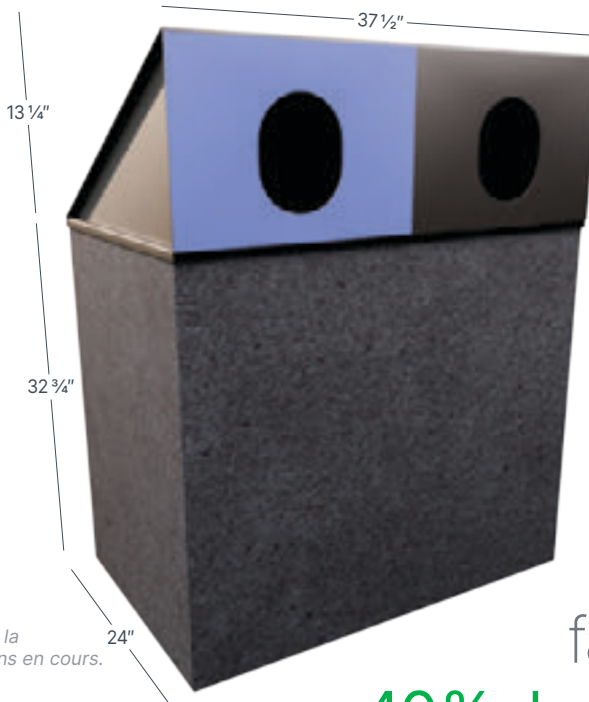

ENVIRO-2

À noter:
Le modèle final diffèrera légèrement de la modélisation 3D en raison d'optimisations en cours.

Béton
fait avec...
**40% de matières
recyclées, oui, oui!**